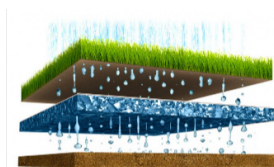

## LES + PRODUITS

- Excellente restitution du spin selon l'épaisseur choisit
- Parfaite absorption et atténuation des chocs
- Joue un rôle important dans la protection des joueurs et la garantie de leur sécurité (protège le joueur contre les différentes inflammations liées à la pratique)
- La shock pad permet de meilleures performances sportives uniforme sur l'ensemble du terrain
- Répond aux mêmes exigences que d'autres sous-couches avec une épaisseur nettement plus élevée.

## ECO RESPONSABLE

- Durée de vie de 2 tapis de gazon artificiel : la sous-couche peut être réutilisée
- La mousse de polyoléfine peut être recyclée (non polluant)
- Grâce à cette innovation il faut 2/3 de moins de matériau de remplissage pour votre terrain de sport
- Produit pur qui ne dégage pas de substances ou de gaz nocifs qui risquent de polluer le sol, l'eau ou l'air